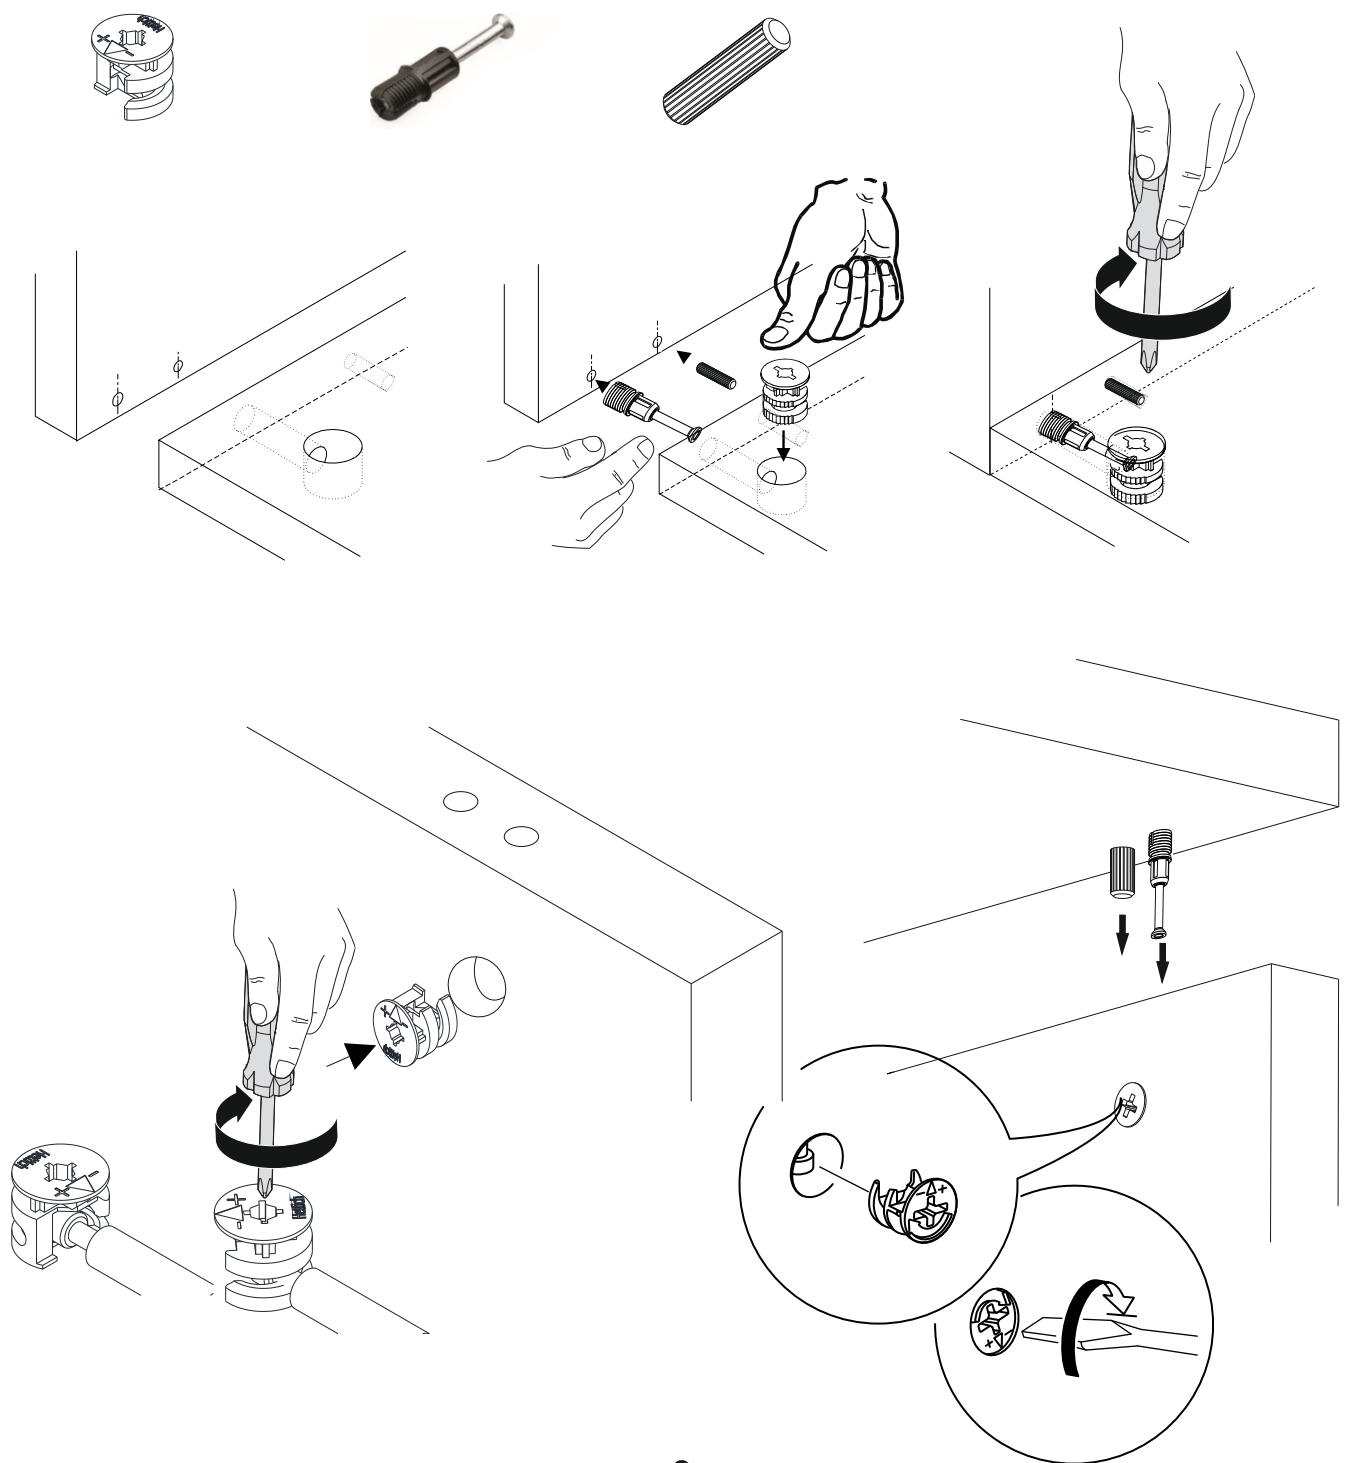

**GP042-0170,4**

The necessary tools (not included)

## ACCESSORY LIST

<b>A16</b>  <b>A</b> <b>12x</b>	<b>A28</b>  <b>15x</b>	<b>A41</b>  <b>4x</b>	<b>D69</b> $\varnothing 8$ RKT  <b>4x</b>	<b>A09</b> 4x50  <b>12x</b>
<b>A10</b> 3,5x18  <b>24x</b>	<b>A12</b>  <b>4x</b>	<b>A13</b>  <b>4x</b>	<b>D41</b> 5x70 YHB  <b>4x</b>	<b>G15</b> LED  1340 mm <b>1x</b>

## GENERAL VIEW

1

2

5

6

7

**A41**

Ø7 mm