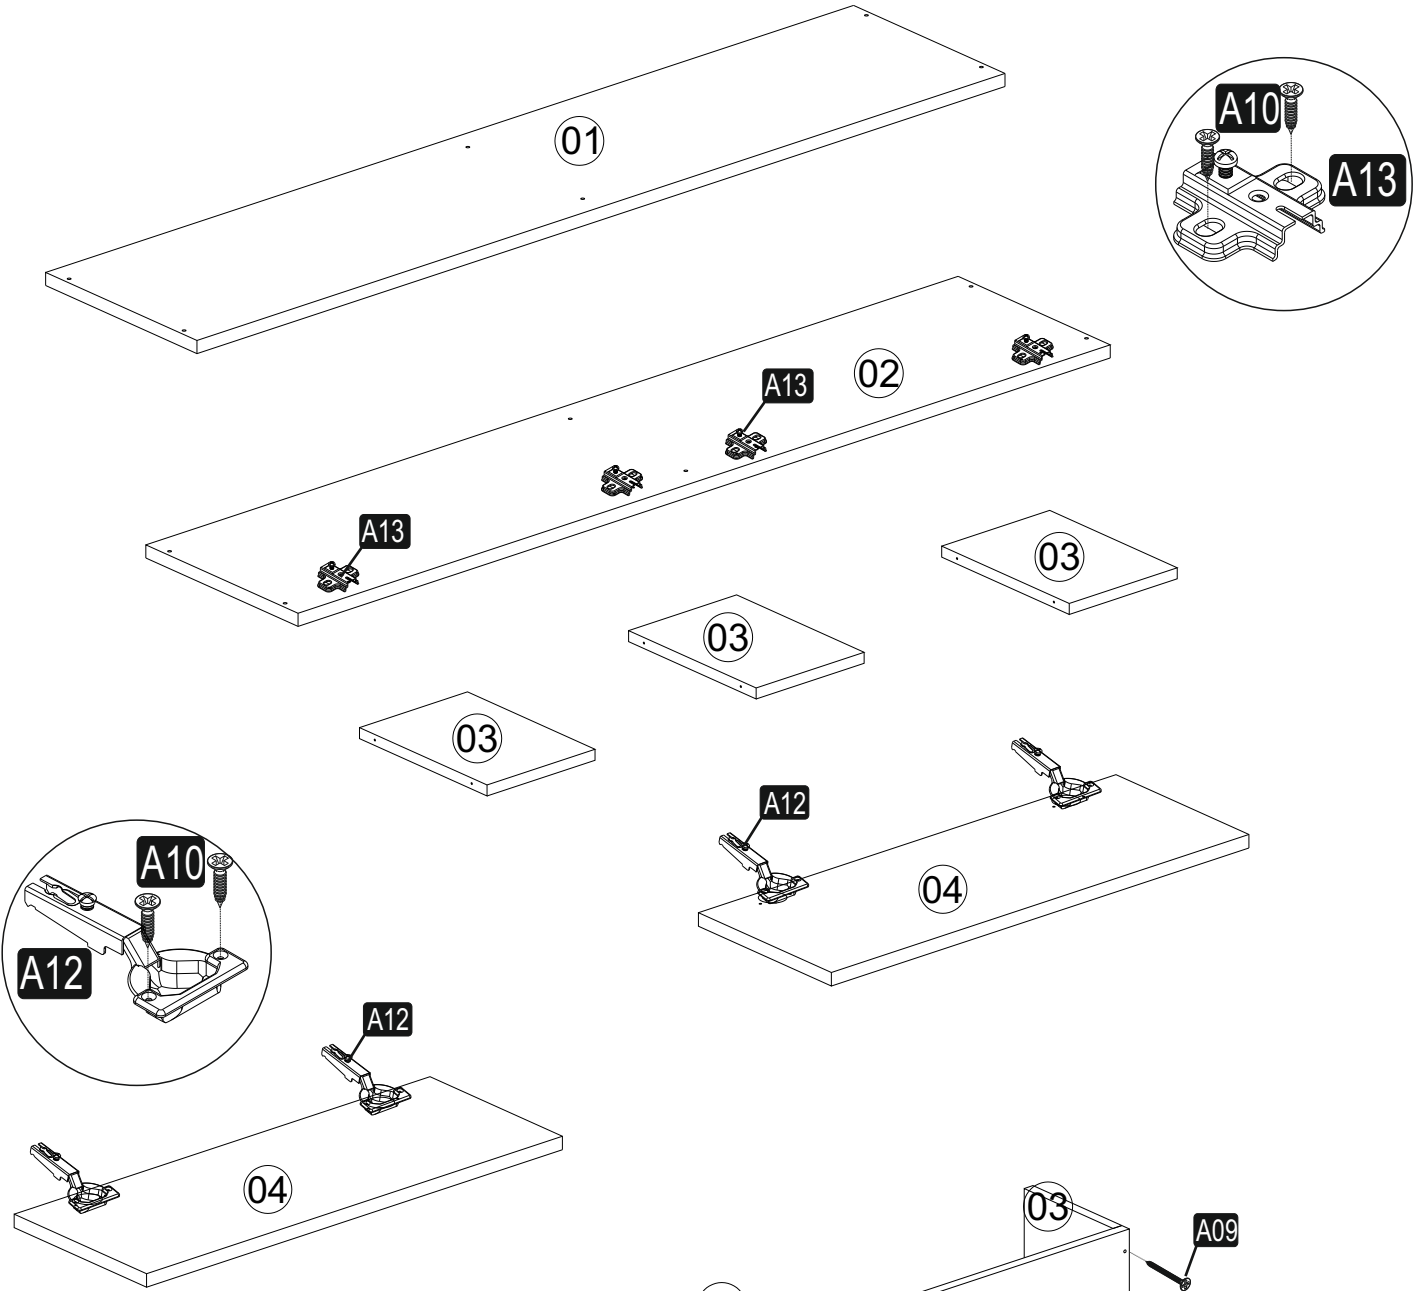

**GP042-0170,4**

The necessary tools (not included)

## ACCESSORY LIST

<b>A16</b>  <b>A</b> <b>12x</b>	<b>A28</b>  <b>15x</b>	<b>A41</b>  <b>4x</b>	<b>D69</b> $\varnothing 8$ RKT  <b>4x</b>	<b>A09</b> 4x50  <b>12x</b>
<b>A10</b> 3,5x18  <b>24x</b>	<b>A12</b>  <b>4x</b>	<b>A13</b>  <b>4x</b>	<b>D41</b> 5x70 YHB  <b>4x</b>	<b>G15</b> LED  1340 mm <b>1x</b>

## GENERAL VIEW

1

2

5

6

7

**A41**

Ø7 mm

**D69**

**D41**

**A10**

8