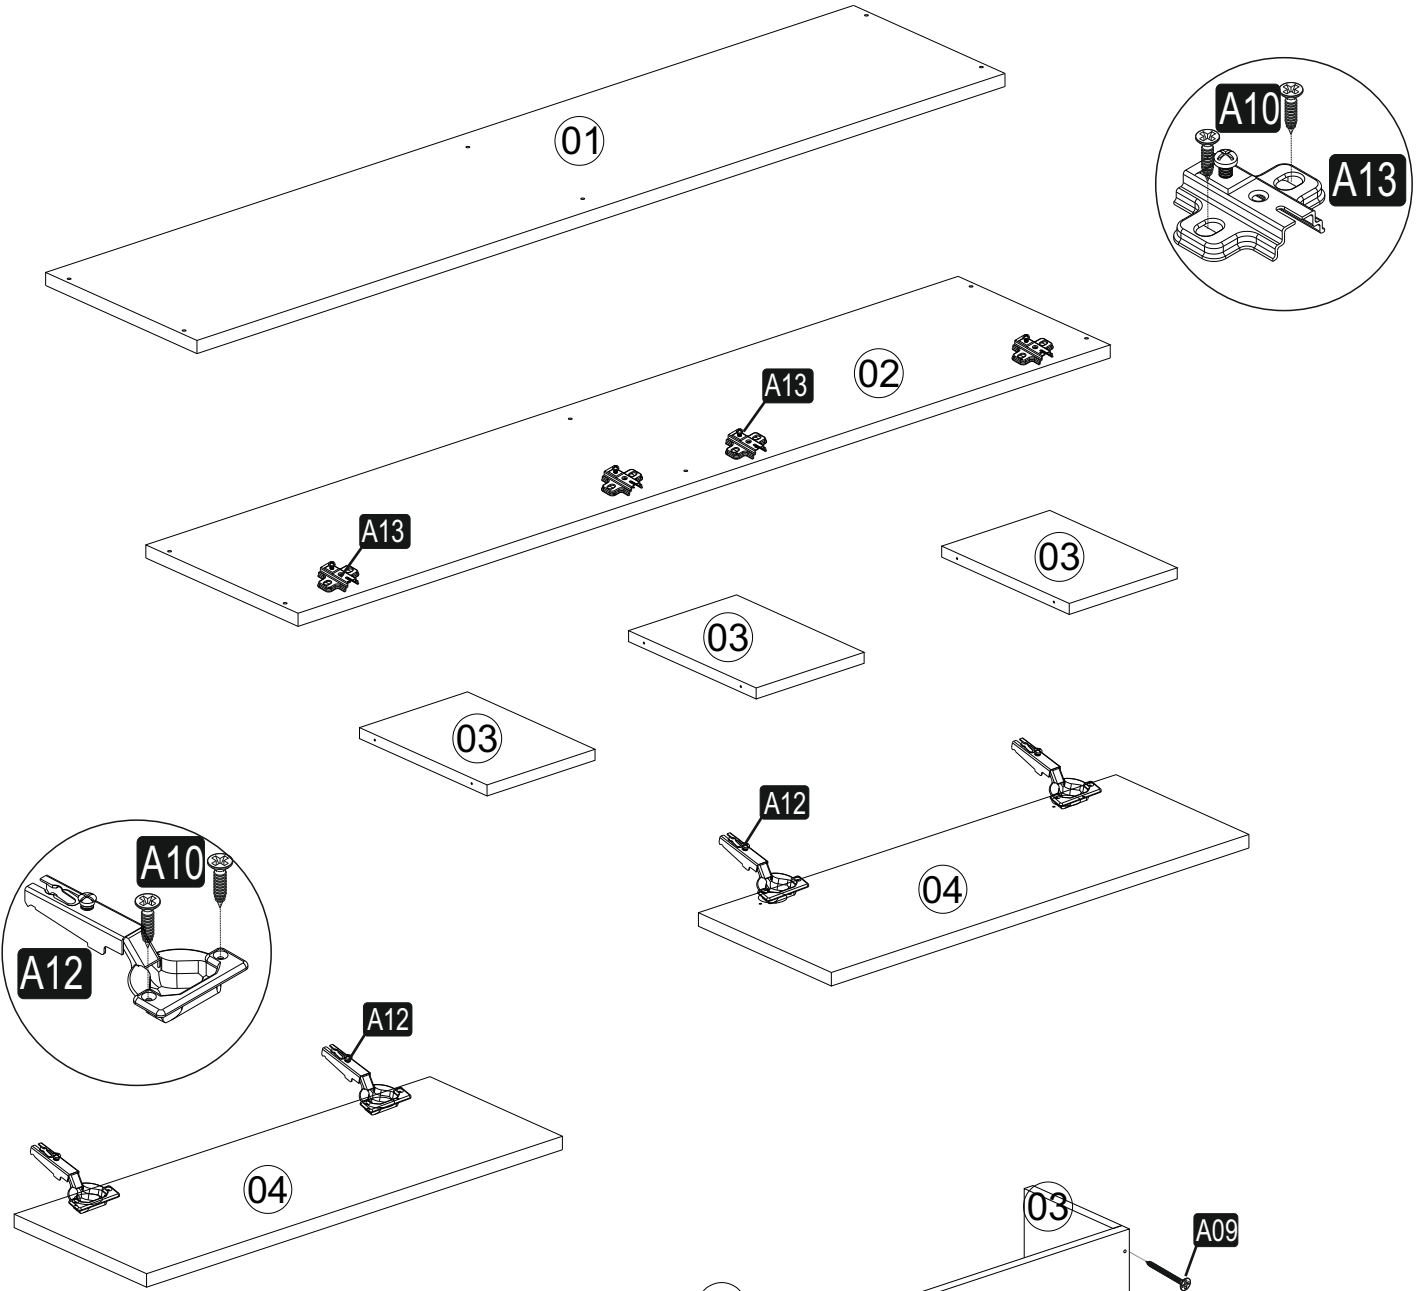

# GP042-0170,1

The necessary tools (not included)

## ACCESSORY LIST

<b>A16</b>  <b>A</b> <b>12x</b>	<b>A28</b>  <b>15x</b>	<b>A41</b>  <b>4x</b>	<b>D69</b> $\varnothing 8$ RKT  <b>4x</b>	<b>A09</b> 4x50  <b>12x</b>
<b>A10</b> 3,5x18  <b>24x</b>	<b>A12</b>  <b>4x</b>	<b>A13</b>  <b>4x</b>	<b>D41</b> 5x70 YHB  <b>4x</b>	<b>G15</b> LED  1340 mm <b>1x</b>

## GENERAL VIEW

1

2

3

4

5

6

7

**A41**

Ø7 mm

**D69**

**D41**

**A10**

8