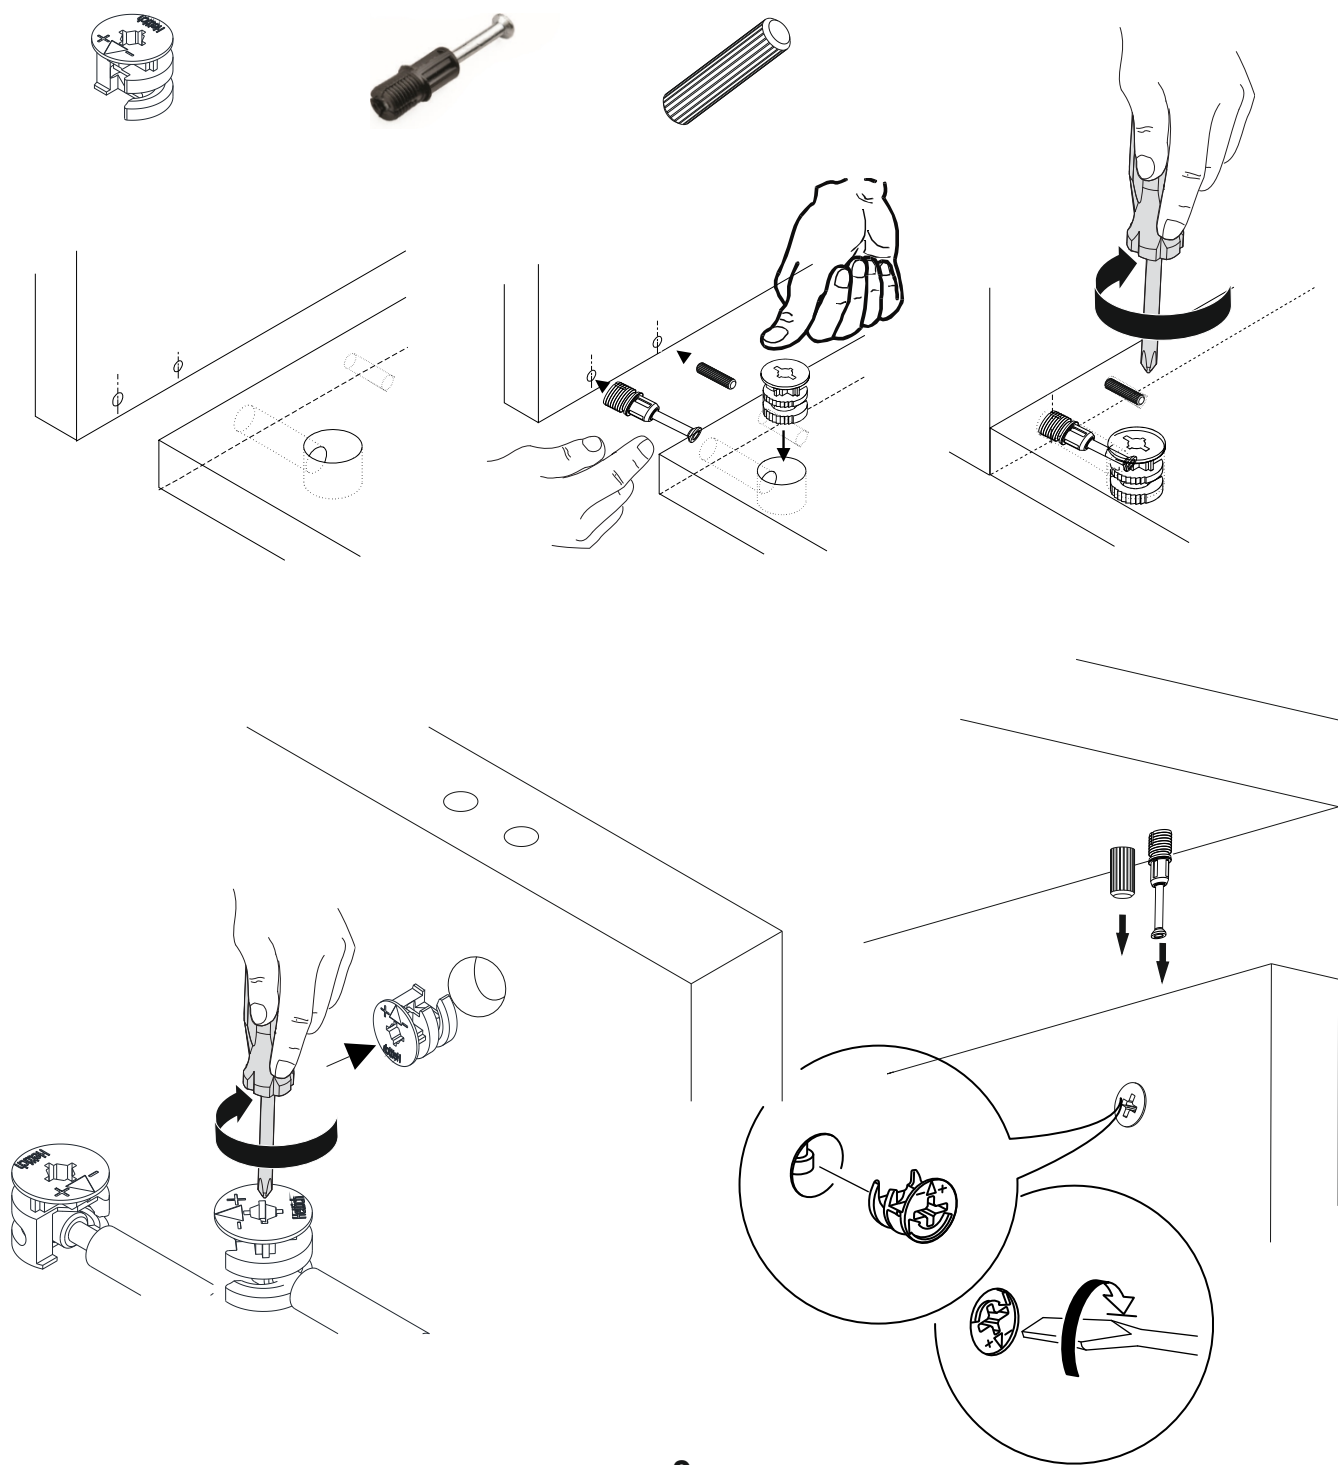

# GP042-0170,1

The necessary tools (not included)

## ACCESSORY LIST

<b>A16</b>  <b>A</b> <b>12x</b>	<b>A28</b>  <b>15x</b>	<b>A41</b>  <b>4x</b>	<b>D69</b> $\varnothing 8$ RKT  <b>4x</b>	<b>A09</b> 4x50  <b>12x</b>
<b>A10</b> 3,5x18  <b>24x</b>	<b>A12</b>  <b>4x</b>	<b>A13</b>  <b>4x</b>	<b>D41</b> 5x70 YHB  <b>4x</b>	<b>G15</b> LED  1340 mm <b>1x</b>