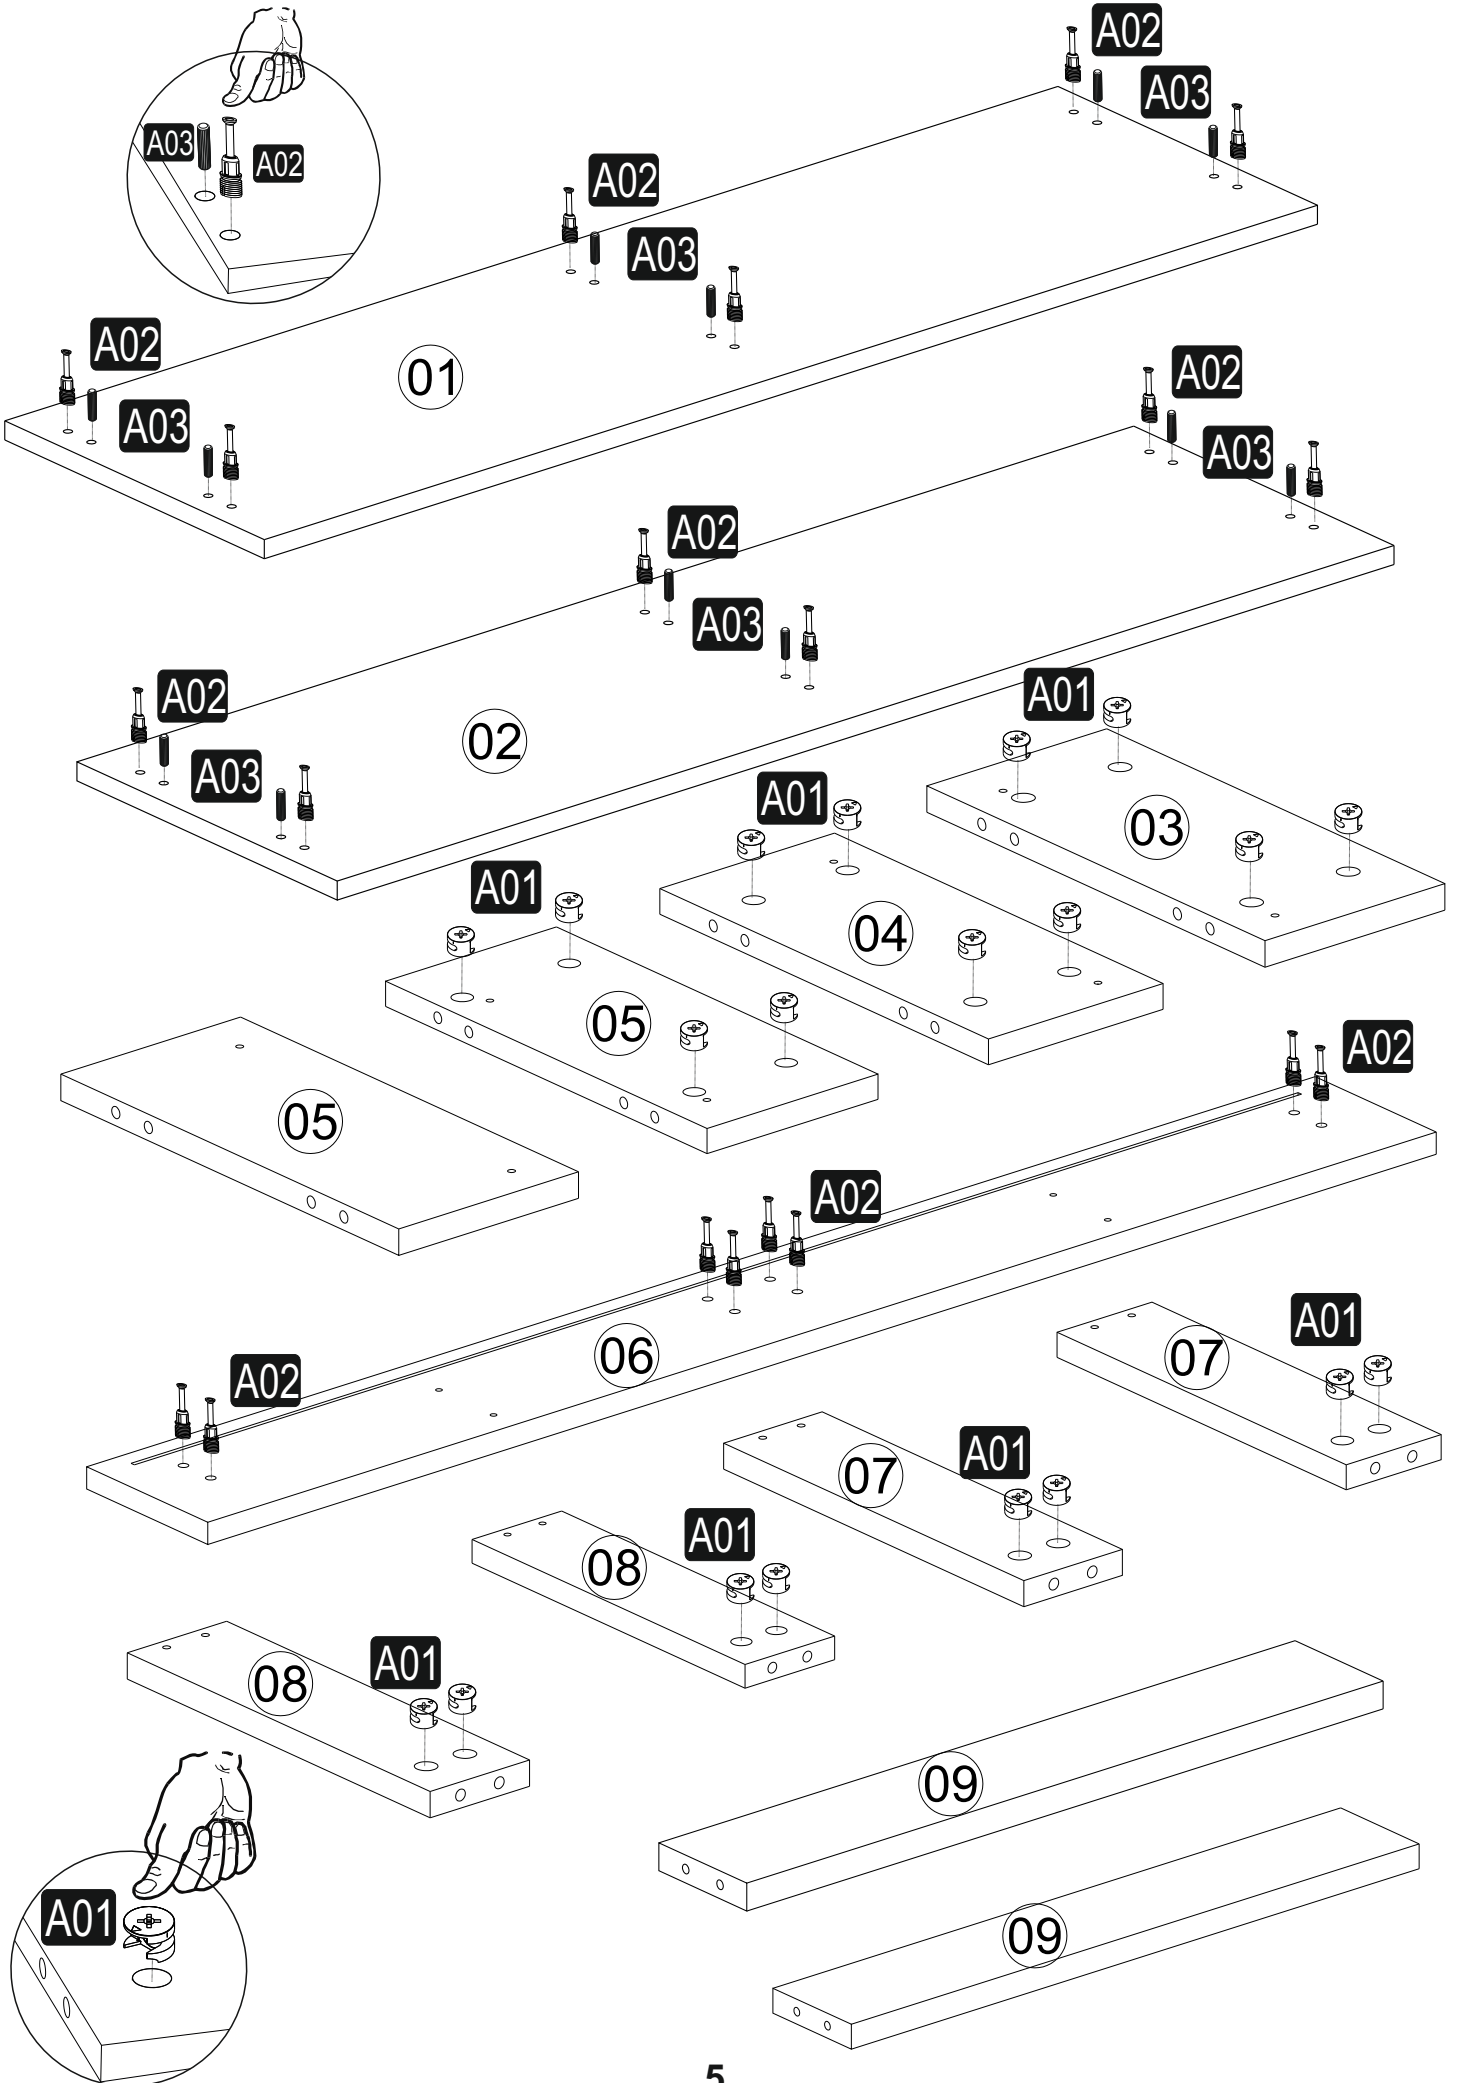

GP042-0133,1

ACCESSORY LIST

A02 20x	A01 20x	A03 12x	A43 30 cm 2x	A10 3,5x18 YHB 28x
A09 4x50 YHB 10x	A08 Ø8 2x	A64 2x	A41 2x	A14 M4x22 4x
A04 A 20x	A28 25x	B16 DKR-013 H720 2x	A16 8x	

GENERAL VIEW

1

2

3

4

5

6

7

8

9

10

11

12

13

15