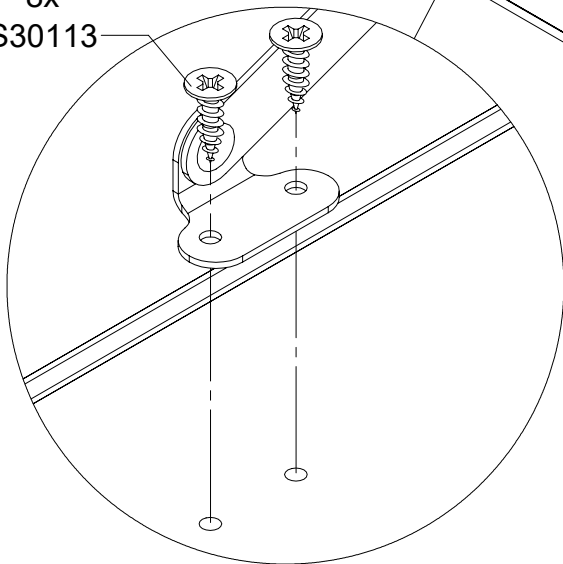

8x
S30113

29

CODE	DIMENSIONS		
022716	1294x413x2	2	
42576	399x305x15		2
144932	1284x323x15	1	
144933	1284x323x15	1	
144934	1284x309x15	1	
337488	849x323x15	1	
337489	850x341x15	1	
337490	401x305x15	2	
537265	850x81x15		1
537266	1219.5x81x15	1	
633809	435x1213x15	1	