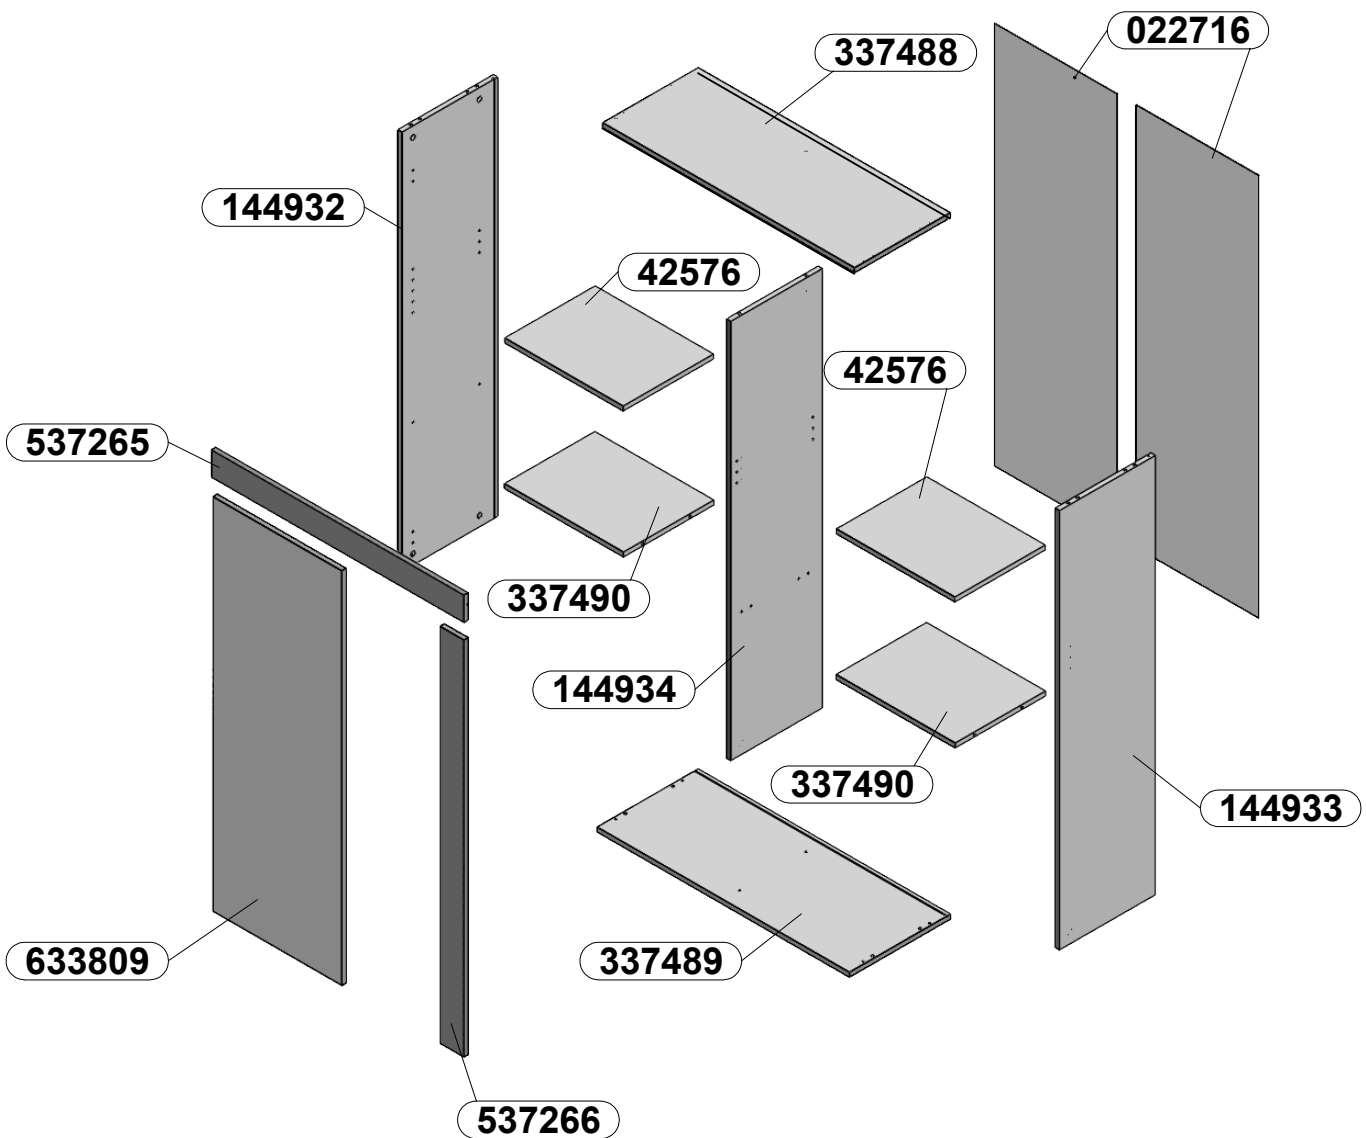

8x
S30113

29

CODE	DIMENSIONS		
022716	1294x413x2	2	
42576	399x305x15		2
144932	1284x323x15	1	
144933	1284x323x15	1	
144934	1284x309x15	1	
337488	849x323x15	1	
337489	850x341x15	1	
337490	401x305x15	2	
537265	850x81x15		1
537266	1219.5x81x15	1	
633809	435x1213x15	1	