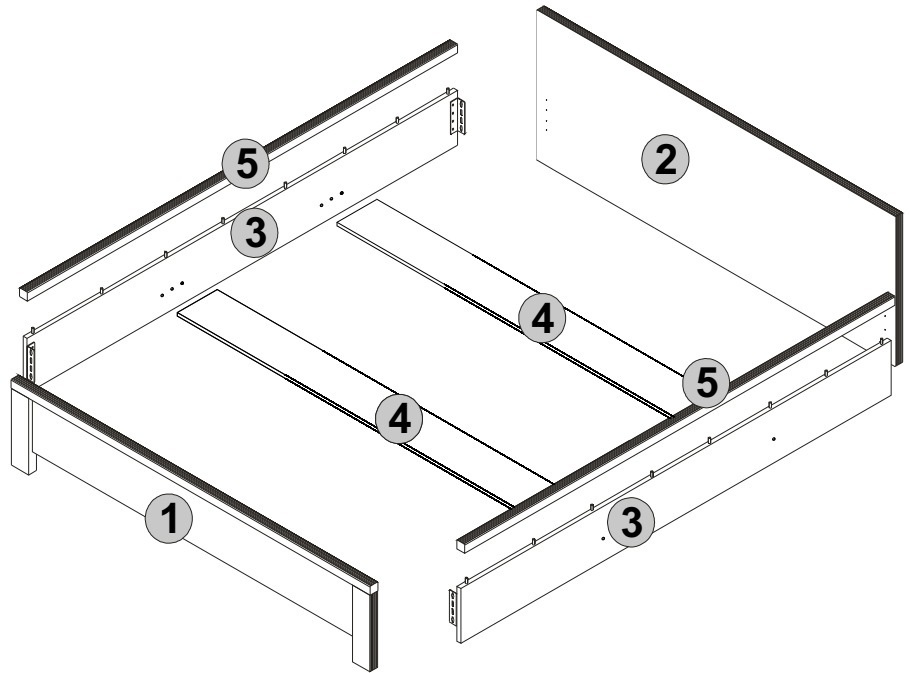

195-000040

S128-LOZ/160(KAPKAC)

A	C	B	D
1	1678x375	S128-060	1/3
2	1676x960	S128-061N	2/3
3	2000x260	S128-160N	3/3
4	1603x200	S128-180	3/3
5	2000x36	VS1-408/A	3/3

<p>32x F6.3x16 mm <b>e7</b></p>	<p>1x <b>z1</b></p>	<p>4x <b>n63</b></p>	<p>5x <b>k1</b></p>	<p>4x φ10x13 mm <b>r5<sup>1</sup></b></p>	<p>4x M6x50 mm <b>r5<sup>2</sup></b></p>	<p>4x <b>s1</b></p>
<p>1x <b>y1</b></p>	<p>8x Ø8x30mm <b>f1</b></p>	<p>16x φ8x50 mm <b>f6</b></p>	<p>8x Ø16 <b>s2</b></p>			