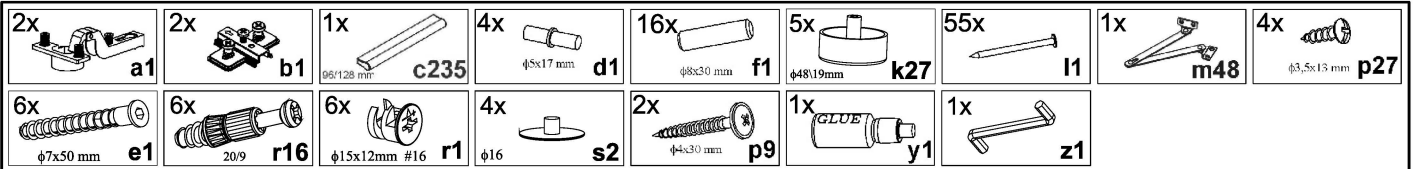

FITTING-UP INSTRUCTION

I

TV stand

A	B	C	D	A	B	C	D		
1	BM1-003	700	224	1/2	6	BM1-206	1400	350	1/2
2	BM1-105	330	333	1/2	7	BM1-304	680	324	1/2
3	BM1-107	330	333	1/2	8	BM1-405	700	100	1/2
4	BM1-106	330	333	1/2	9	BM1-903	691	357	1/2
5	BM1-205	1400	350	1/2	10	BM1-904	702	357	1/2

A	B	C		D
1	BM1-001	806	332	1/2
2	BM1-101	810	295	2/2
3	BM1-102	810	295	2/2
4	BM1-201	500	295	2/2
5	BM1-202	500	295	2/2
6	BM1-302	467	278	2/2
7	BM1-402	810	130	2/2
8	BM1-901	837	247	2/2
9	LH-809	809		2/2