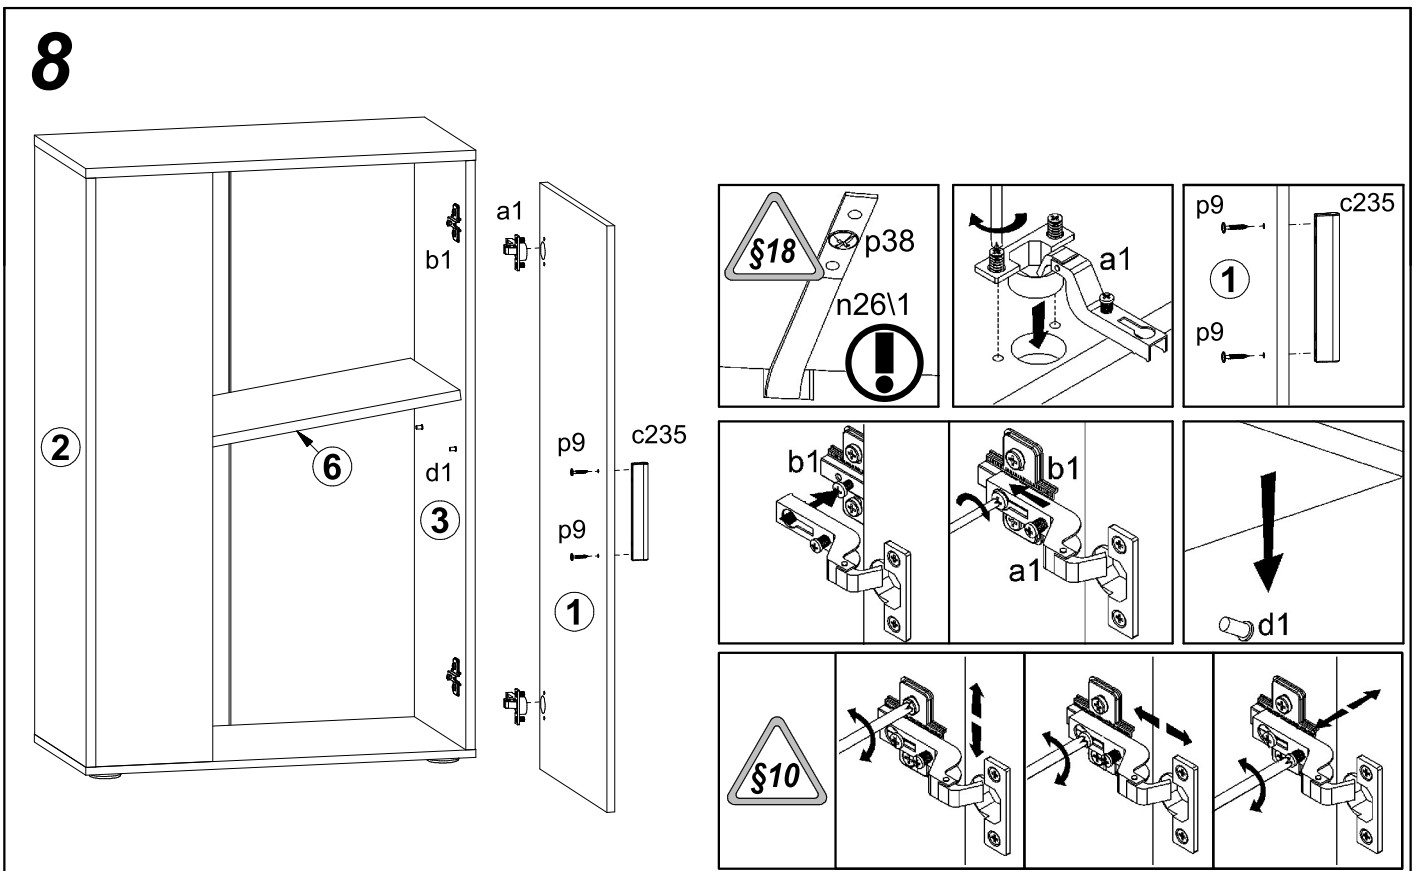

FITTING-UP INSTRUCTION

I

TV stand

A	B	C	D	A	B	C	D		
1	BM1-003	700	224	1/2	6	BM1-206	1400	350	1/2
2	BM1-105	330	333	1/2	7	BM1-304	680	324	1/2
3	BM1-107	330	333	1/2	8	BM1-405	700	100	1/2
4	BM1-106	330	333	1/2	9	BM1-903	691	357	1/2
5	BM1-205	1400	350	1/2	10	BM1-904	702	357	1/2

A	B	C		D
1	BM1-001	806	332	1/2
2	BM1-101	810	295	2/2
3	BM1-102	810	295	2/2
4	BM1-201	500	295	2/2
5	BM1-202	500	295	2/2
6	BM1-302	467	278	2/2
7	BM1-402	810	130	2/2
8	BM1-901	837	247	2/2
9	LH-809	809		2/2