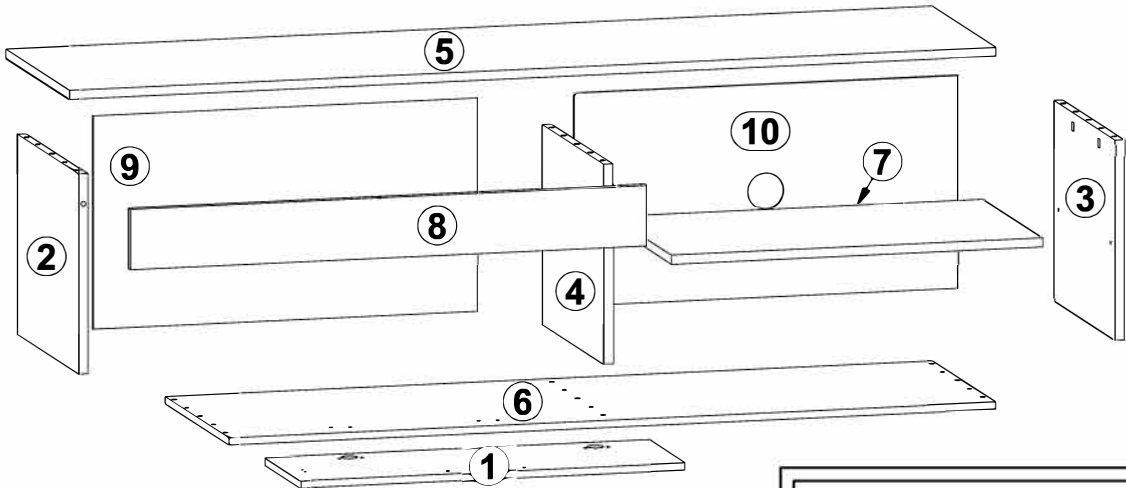

FITTING-UP INSTRUCTION

I

TV stand

A	B	C	D	A	B	C	D		
1	BM1-003	700	224	1/2	6	BM1-206	1400	350	1/2
2	BM1-105	330	333	1/2	7	BM1-304	680	324	1/2
3	BM1-107	330	333	1/2	8	BM1-405	700	100	1/2
4	BM1-106	330	333	1/2	9	BM1-903	691	357	1/2
5	BM1-205	1400	350	1/2	10	BM1-904	702	357	1/2

A	B	C		D
1	BM1-001	806	332	1/2
2	BM1-101	810	295	2/2
3	BM1-102	810	295	2/2
4	BM1-201	500	295	2/2
5	BM1-202	500	295	2/2
6	BM1-302	467	278	2/2
7	BM1-402	810	130	2/2
8	BM1-901	837	247	2/2
9	LH-809	809		2/2