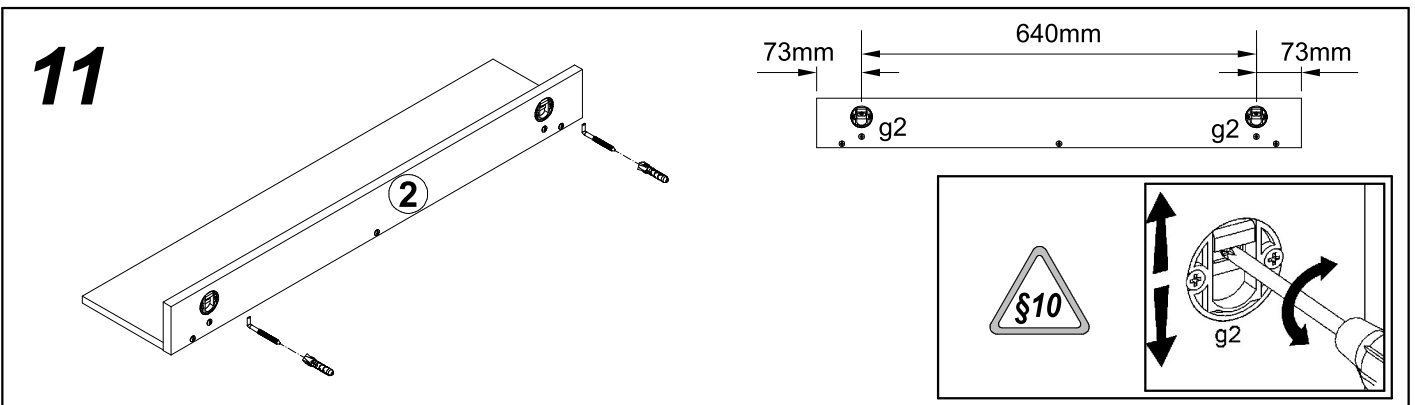

Shelf / 80

A	B	C	D
1	BM1-301	785	155 2/2
2	BM1-401	786	80 2/2