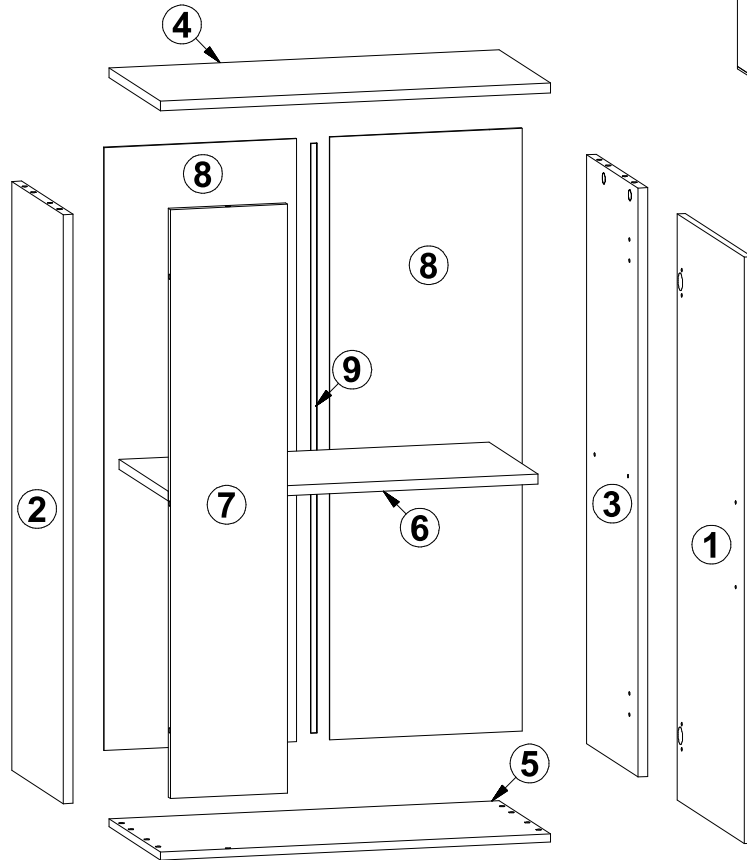

FITTING-UP INSTRUCTION

I

TV stand

A	B	C	D	A	B	C	D		
1	BM1-003	700	224	1/2	6	BM1-206	1400	350	1/2
2	BM1-105	330	333	1/2	7	BM1-304	680	324	1/2
3	BM1-107	330	333	1/2	8	BM1-405	700	100	1/2
4	BM1-106	330	333	1/2	9	BM1-903	691	357	1/2
5	BM1-205	1400	350	1/2	10	BM1-904	702	357	1/2

A	B	C		D
1	BM1-001	806	332	1/2
2	BM1-101	810	295	2/2
3	BM1-102	810	295	2/2
4	BM1-201	500	295	2/2
5	BM1-202	500	295	2/2
6	BM1-302	467	278	2/2
7	BM1-402	810	130	2/2
8	BM1-901	837	247	2/2
9	LH-809	809		2/2