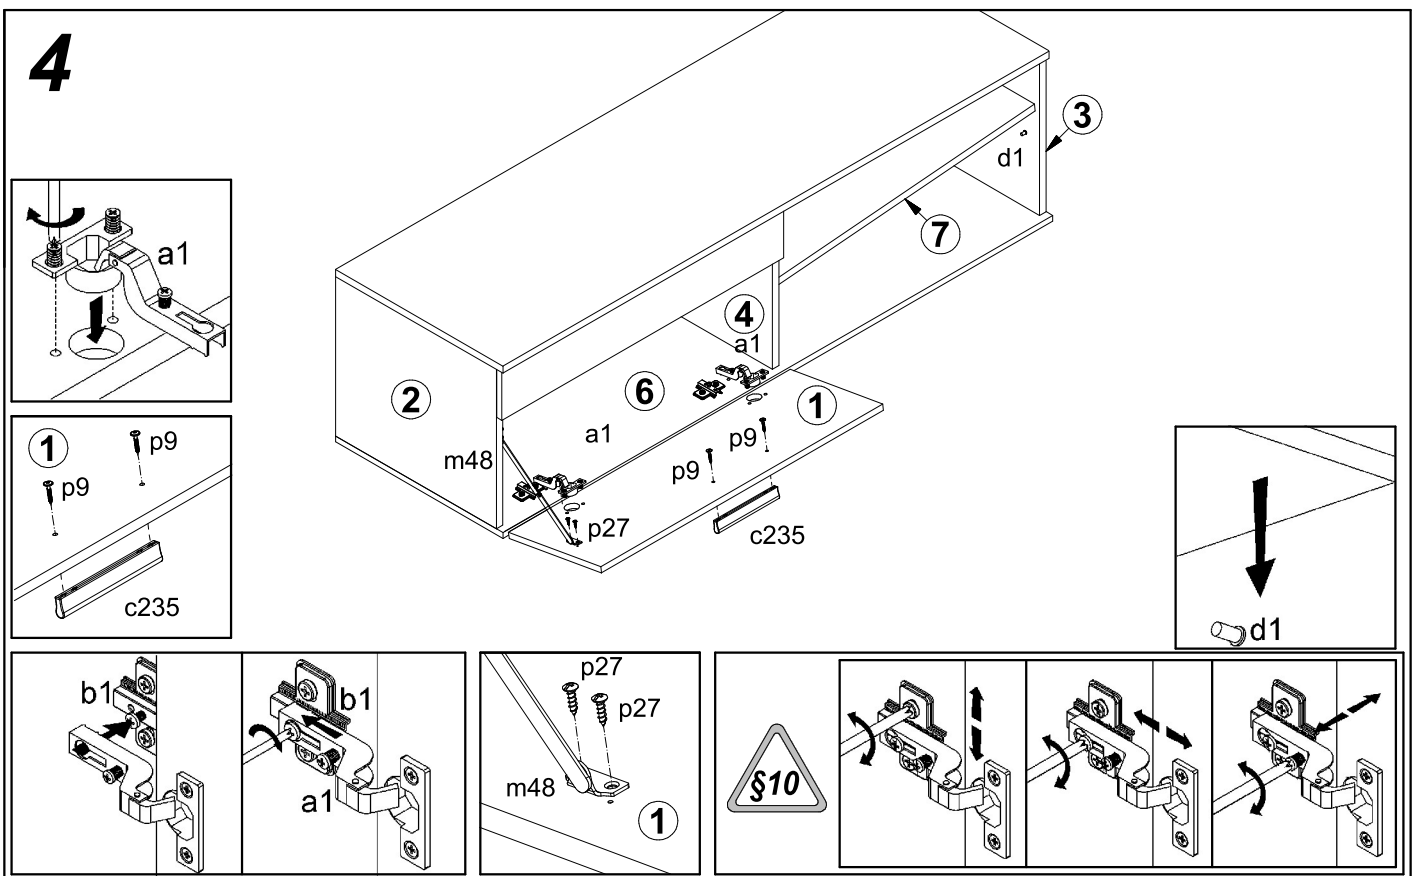

FITTING-UP INSTRUCTION

I

TV stand

A	B	C	D	A	B	C	D		
1	BM1-003	700	224	1/2	6	BM1-206	1400	350	1/2
2	BM1-105	330	333	1/2	7	BM1-304	680	324	1/2
3	BM1-107	330	333	1/2	8	BM1-405	700	100	1/2
4	BM1-106	330	333	1/2	9	BM1-903	691	357	1/2
5	BM1-205	1400	350	1/2	10	BM1-904	702	357	1/2

A	B	C		D
1	BM1-001	806	332	1/2
2	BM1-101	810	295	2/2
3	BM1-102	810	295	2/2
4	BM1-201	500	295	2/2
5	BM1-202	500	295	2/2
6	BM1-302	467	278	2/2
7	BM1-402	810	130	2/2
8	BM1-901	837	247	2/2
9	LH-809	809		2/2