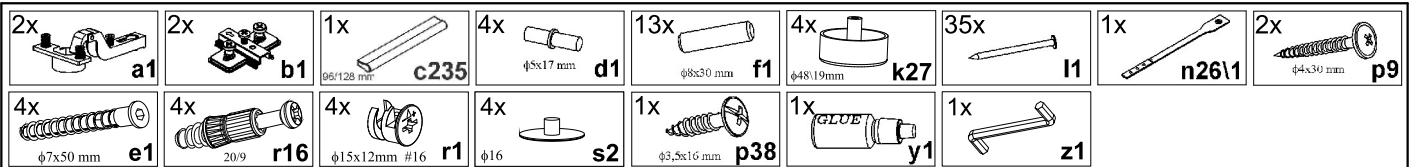

FITTING-UP INSTRUCTION

I

TV stand

A	B	C	D	A	B	C	D		
1	BM1-003	700	224	1/2	6	BM1-206	1400	350	1/2
2	BM1-105	330	333	1/2	7	BM1-304	680	324	1/2
3	BM1-107	330	333	1/2	8	BM1-405	700	100	1/2
4	BM1-106	330	333	1/2	9	BM1-903	691	357	1/2
5	BM1-205	1400	350	1/2	10	BM1-904	702	357	1/2

A	B	C		D
1	BM1-001	806	332	1/2
2	BM1-101	810	295	2/2
3	BM1-102	810	295	2/2
4	BM1-201	500	295	2/2
5	BM1-202	500	295	2/2
6	BM1-302	467	278	2/2
7	BM1-402	810	130	2/2
8	BM1-901	837	247	2/2
9	LH-809	809		2/2