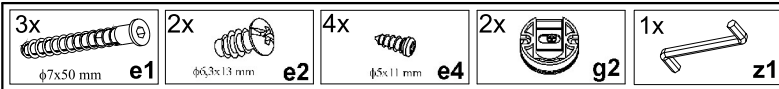

Shelf / 80

A	B	C	D
1	BM1-301	785	155 2/2
2	BM1-401	786	80 2/2