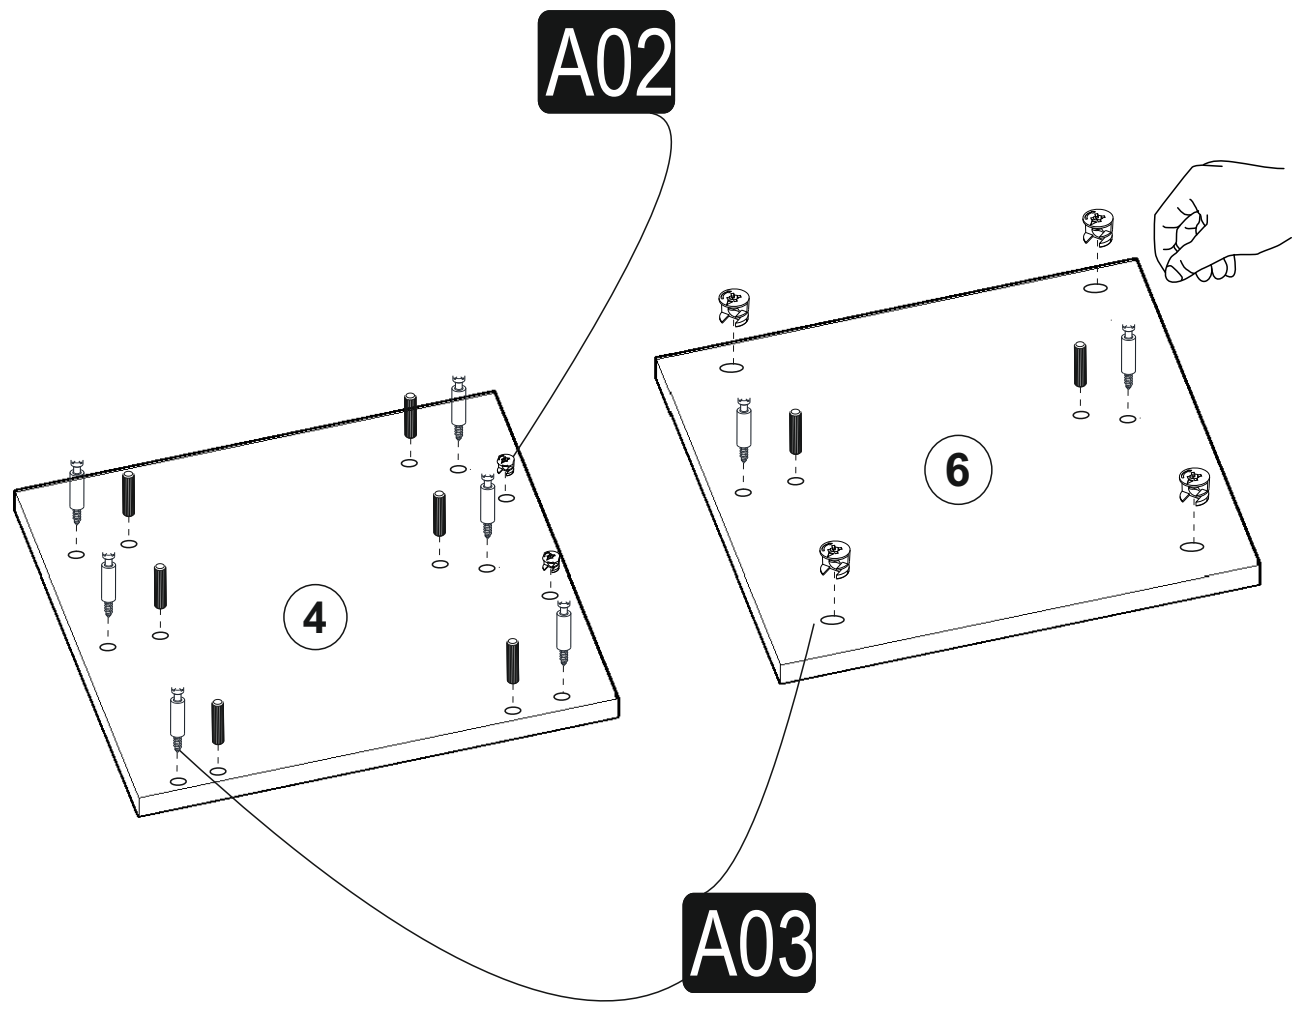

VERONICA

ACCESSORY LIST

A02 Minifix k18  24x	A03 Minifix M10  24x	A04 Ø8  20x	A09 3,5x18  8x	A05 20 cm siyah demir ayak  4x
C04 d1  2x	A06 safir meşe tapa  16x	A06 antrasit tapa  8x	A10 4x18  16x	

GENERAL VIEW

1

2

3

4

5

A02

6

7

8

9

10