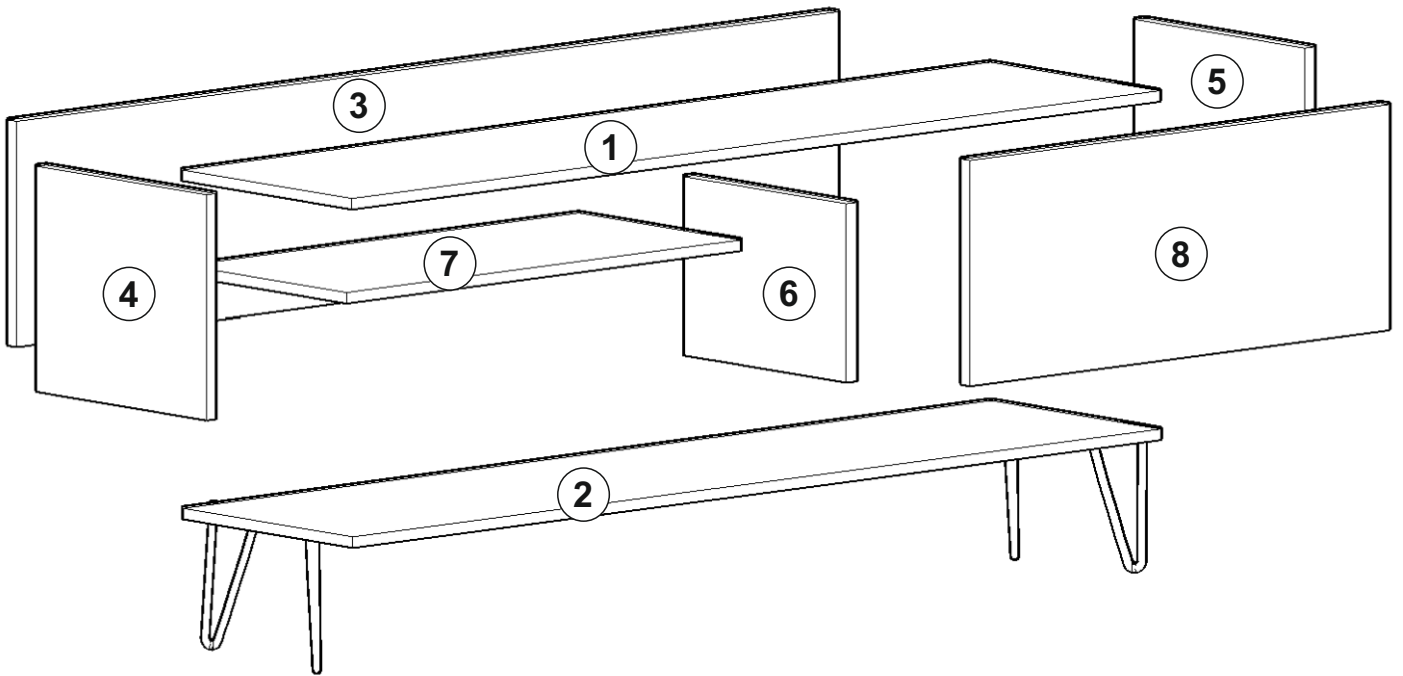

VERONICA

ACCESSORY LIST

A02 Minifix k18  24x	A03 Minifix M10  24x	A04 Ø8  20x	A09 3,5x18  8x	A05 20 cm siyah demir ayak  4x
C04 d1  2x	A06 safir meşe tapa  16x	A06 antrasit tapa  8x	A10 4x18  16x	

GENERAL VIEW