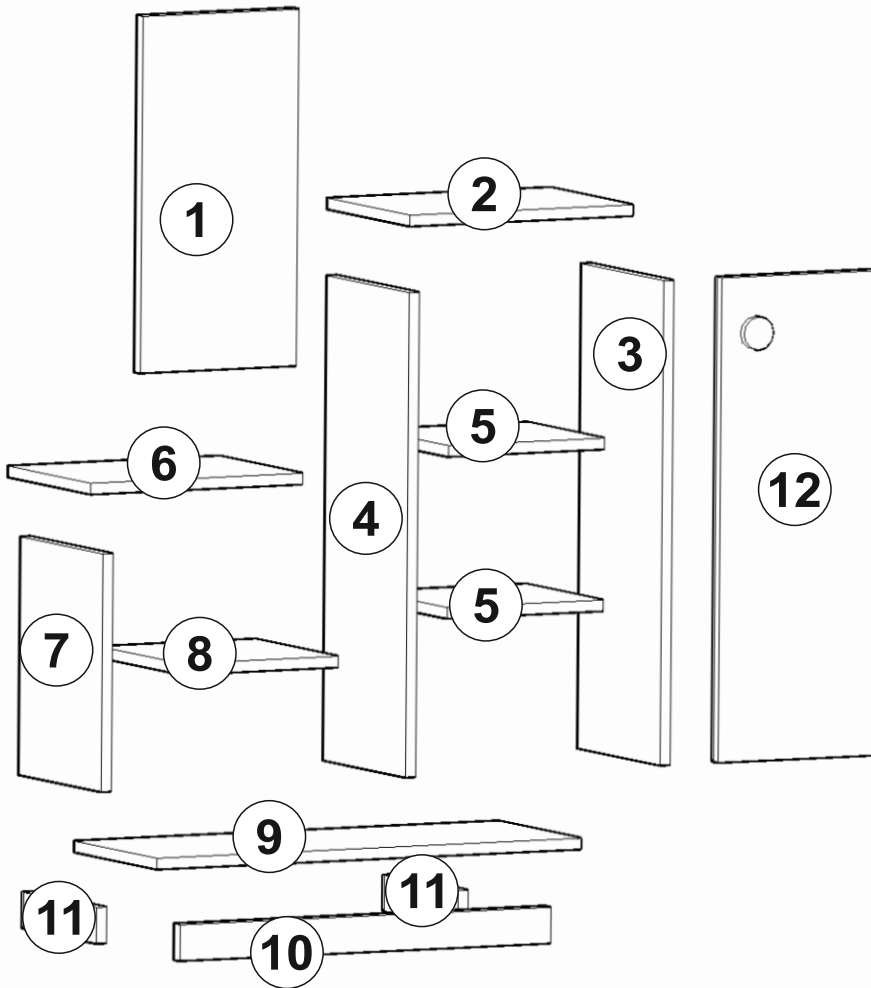

ACCESSORY LIST

A18  4x50 35x	A16  Ø8 2x	A33  5x70 2x	A07  arkalık çivisi 30x 30x	A10  3,5x18 YHB Vida 8x
C04  Sd1 2x	D02  SARI KULP 1x	D03  KULP VİDASI 1x	D04  SAFİRMEŞE TAPA 29x	D05  ANTRASİT TAPA 6x

GENERAL VIEW

1

A18

2

A18

3

A18

4

A18

5

A18

6

A18

7

8

9