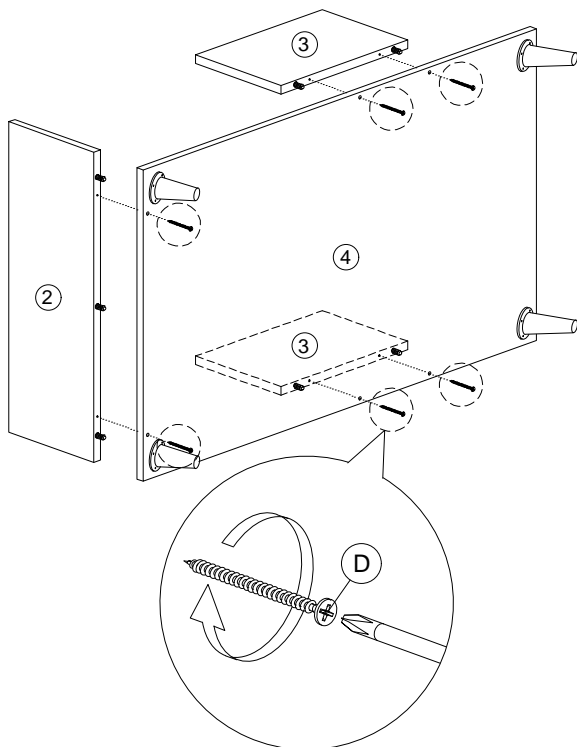

Step 4

D		M4x45mm Screw	6Pcs