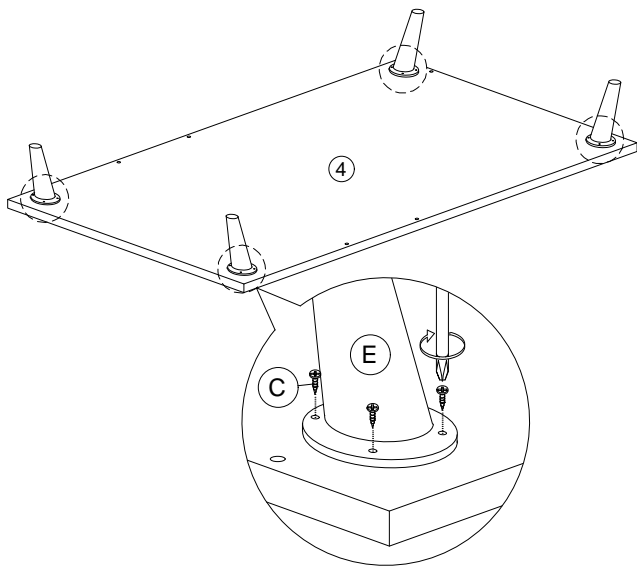

## Part List

## Step 1

|   |                                                                                       |                   |       |
|---|---------------------------------------------------------------------------------------|-------------------|-------|
| A |  | 8x25mm Dowel Wood | 14Pcs |
|---|---------------------------------------------------------------------------------------|-------------------|-------|

## Step 2

|   |                                                                                   |                       |       |
|---|-----------------------------------------------------------------------------------|-----------------------|-------|
| C |  | M3.5x16mm Screw       | 16Pcs |
| E |  | Round Taper Leg 150mm | 4Pcs  |